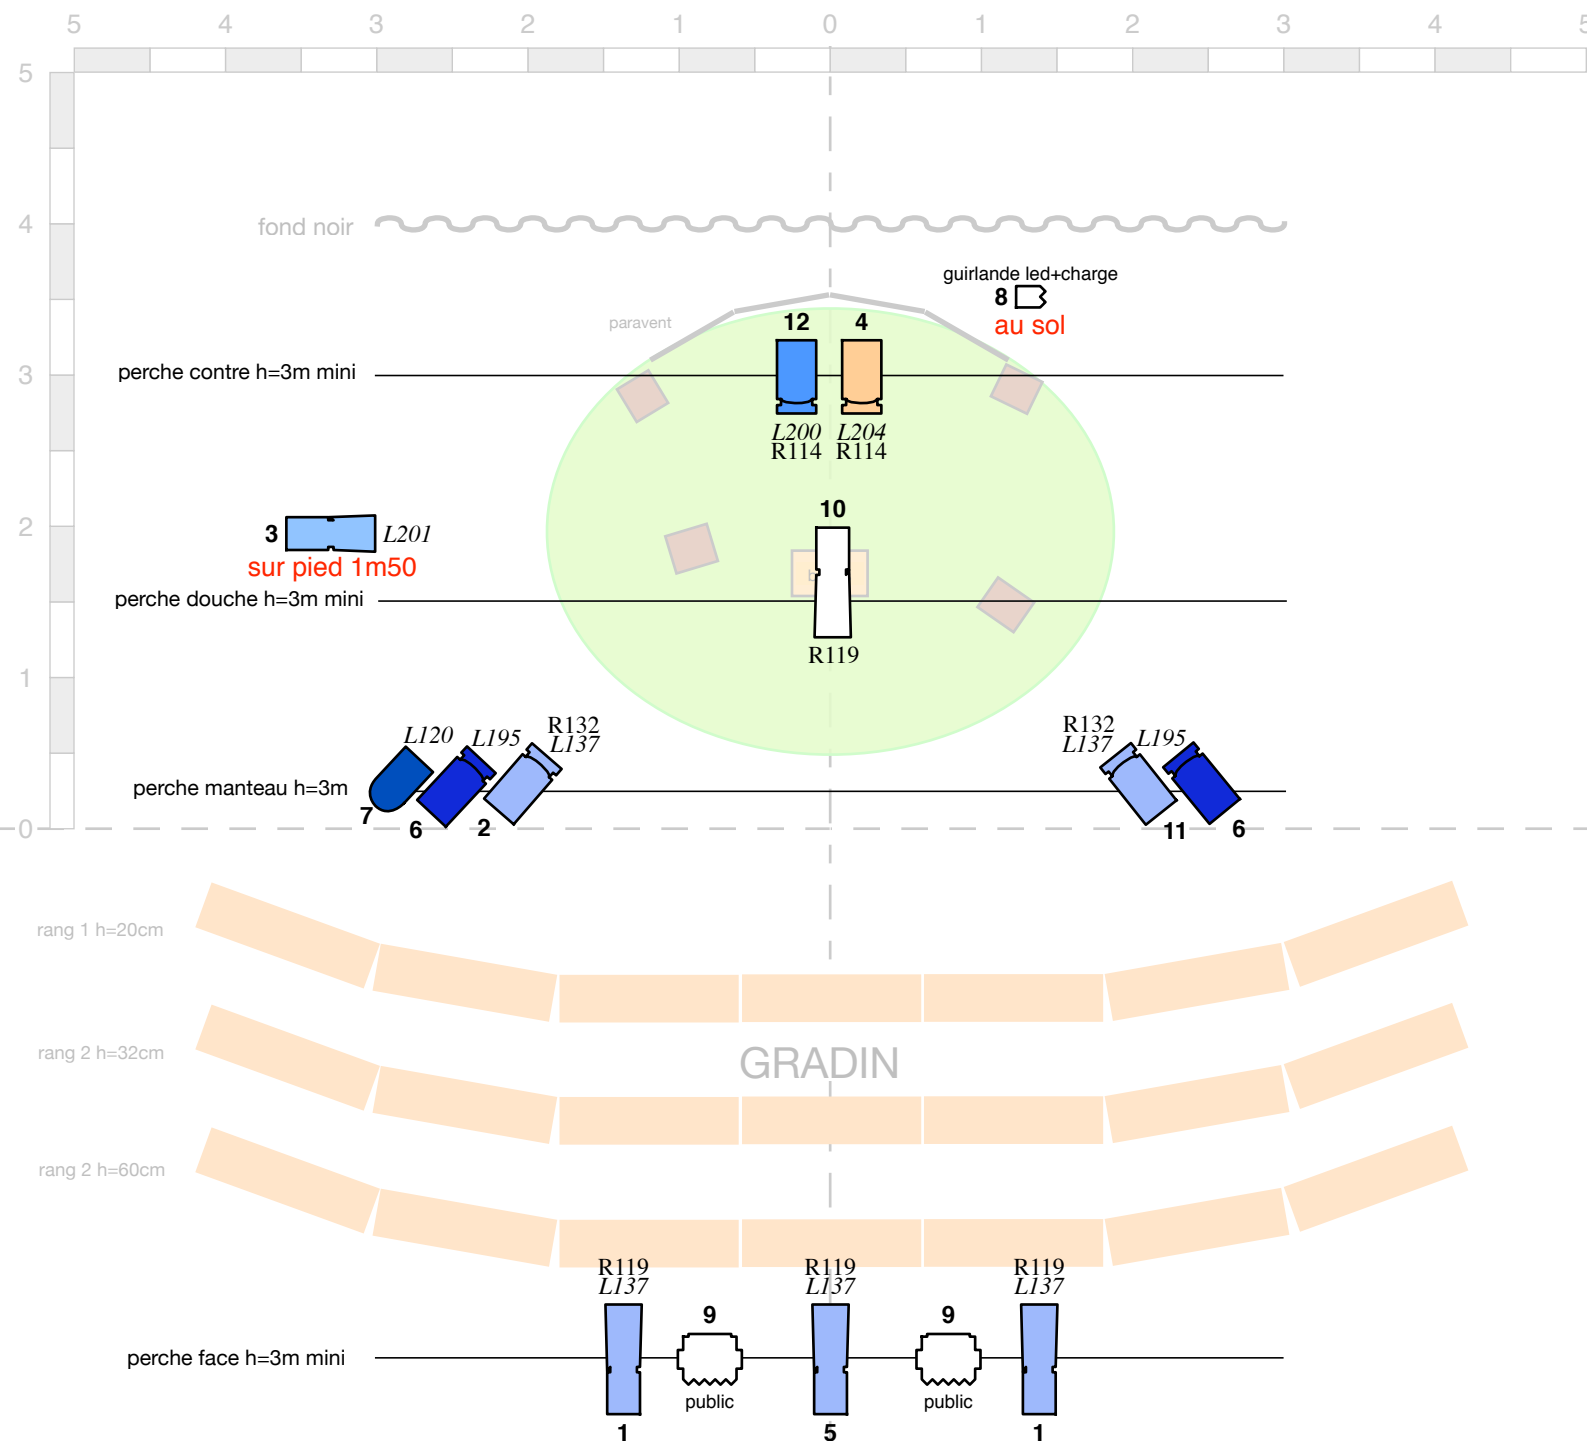

Promenons Nous Dans les Boites

Venue: base v2

Designer: Johann Ascenci 06 62 37 69 00

03/05/2021

plan général

Légende

- 310 PC (6)
- 613SX (1)
- 614SX (4)
- ligne graduée
- cycliodes 1Kw(2)
- par64cp62(1)

GRADIN:

-Nous pouvons fournir un gradin d'une capacité de 84 enfants ou 63 adultes.

-Le gradin est modulable:

En ouverture, en supprimant des bancs qui le constituent

En profondeur, les rangs étant indépendants les uns des autres